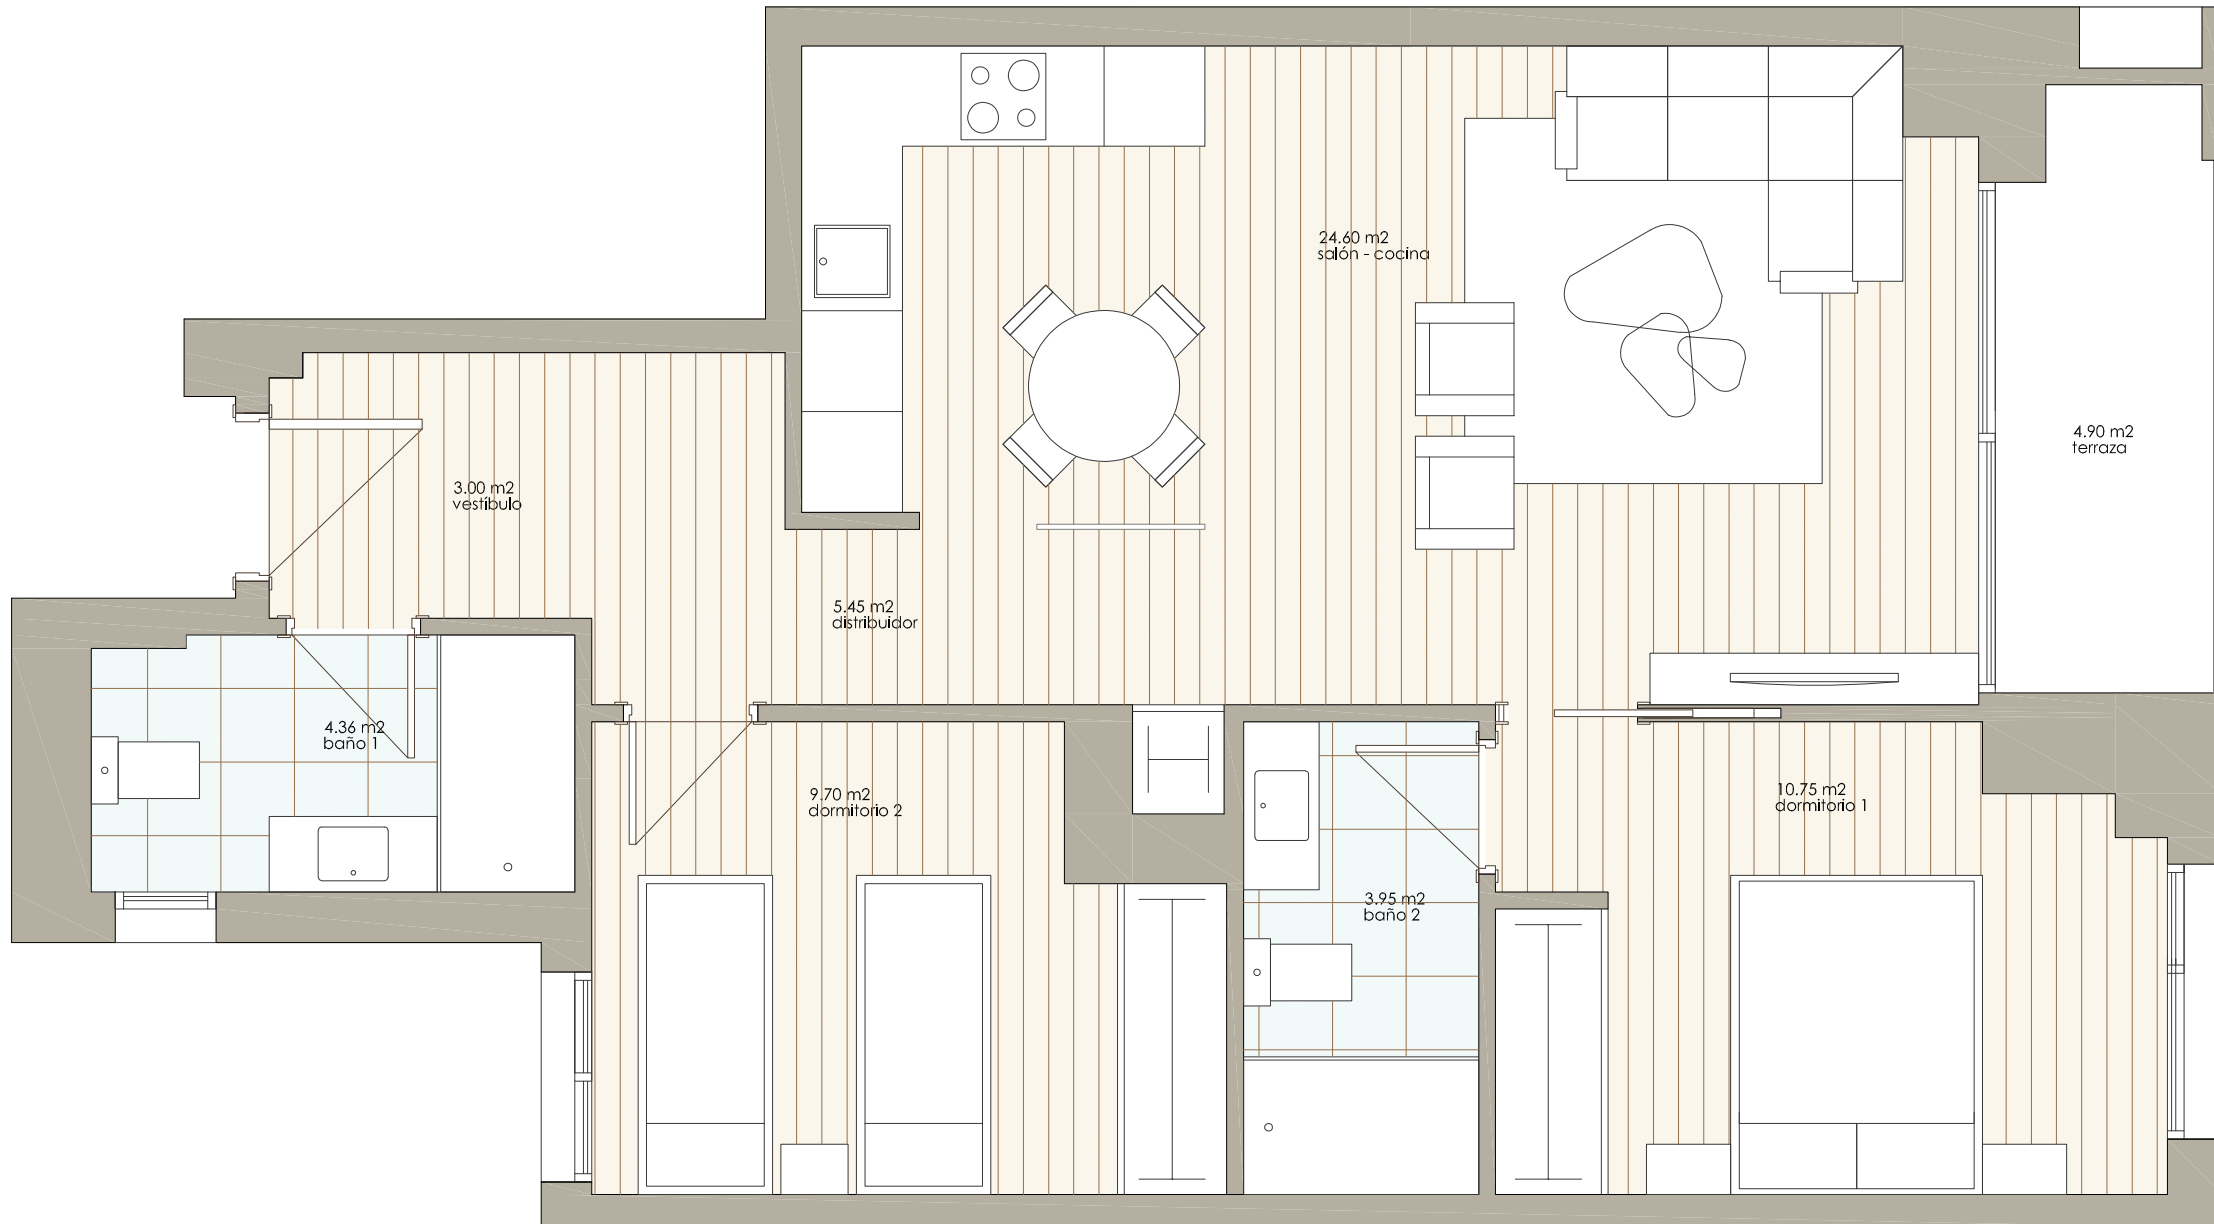

## Vivienda 2 dormitorios

### Primero C 2ª altura al mar

Viviendas de este tipo: 1

Salón - Cocina	24,60 m <sup>2</sup>
Vestíbulo	3,00 m <sup>2</sup>
Distribuidor	5,45 m <sup>2</sup>
Dormitorio 2	9,70 m <sup>2</sup>
Baño 1	4,36 m <sup>2</sup>
Dormitorio 1	10,75 m <sup>2</sup>
Baño 2	3,95 m <sup>2</sup>
Terraza	4,90 m <sup>2</sup>

#### Totales

Útil VIVIENDA	66,71 m <sup>2</sup>
Útil exterior	4,90 m <sup>2</sup>
Construída vivienda	71,00 m <sup>2</sup>

Planta 1ª por Rúa Constitución

Planta 2ª por Travesía da Riveira