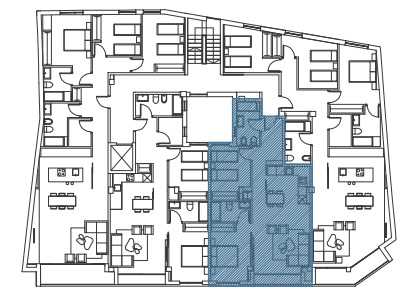

## Vivienda 2 dormitorios

### Primero C 2ª altura al mar

Viviendas de este tipo: 1

Salón - Cocina	24,60 m <sup>2</sup>
Vestíbulo	3,00 m <sup>2</sup>
Distribuidor	5,45 m <sup>2</sup>
Dormitorio 2	9,70 m <sup>2</sup>
Baño 1	4,36 m <sup>2</sup>
Dormitorio 1	10,75 m <sup>2</sup>
Baño 2	3,95 m <sup>2</sup>
Terraza	4,90 m <sup>2</sup>

#### Totales

Útil VIVIENDA	66,71 m <sup>2</sup>
Útil exterior	4,90 m <sup>2</sup>
Construída vivienda	71,00 m <sup>2</sup>

Planta 1ª por Rúa Constitución

Planta 2ª por Travesía da Riveira