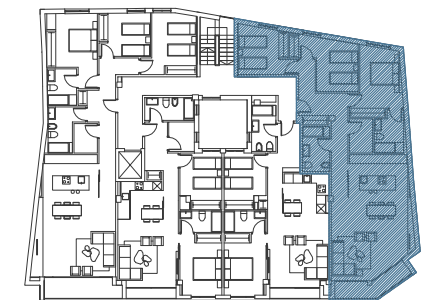

Salón-cocina	36,65 m²
Distribuidor	14,65 m²
Lavadero-tendedero	3,50 m²
Dormitorio 1	12,60 m²
Baño 1	4,80 m²
Dormitorio 2	11,60 m²
Dormitorio 3	11,10 m²
Baño 2	4,40 m²
Terraza	6,00 m²
Totales	
Útil vivienda	105,30 m²
Útil exterior	6,00 m²
Construída vivienda	120,37 m²

Planta 1ª y 2ª por Rúa Constitución

Planta 2ª y 3ª por Travesía da Riveira