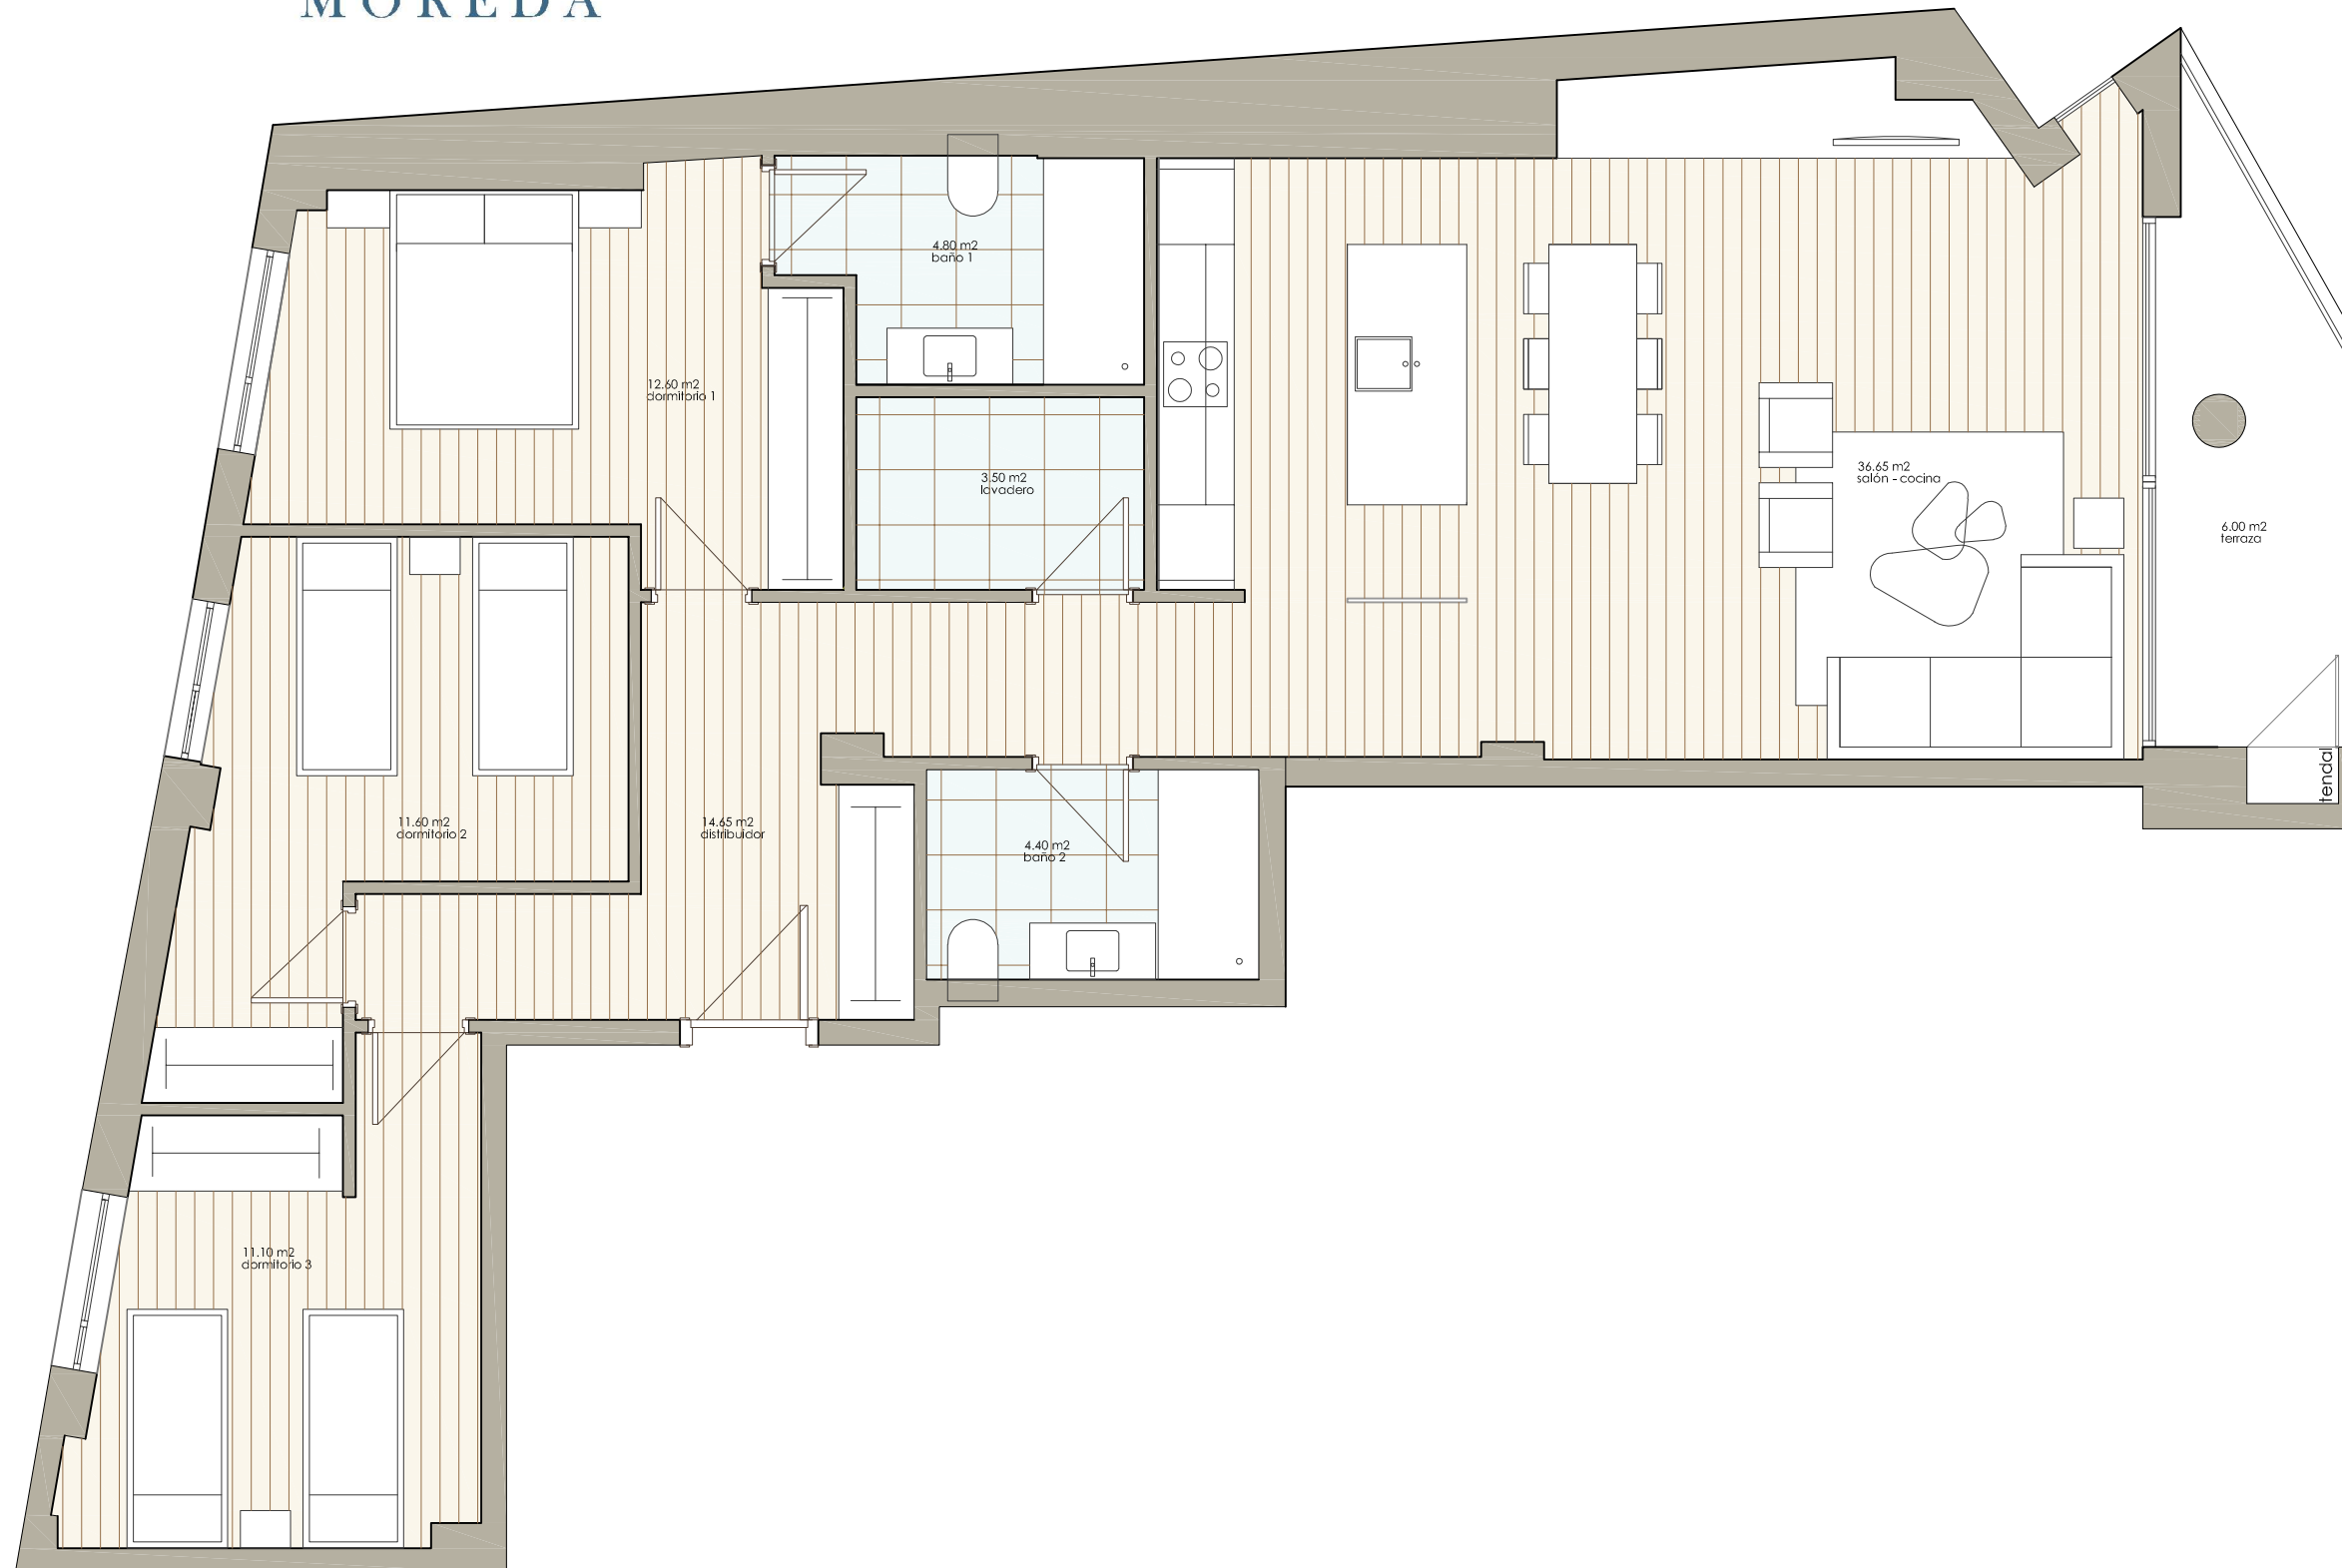

# Edificio Cofradía de Pescadores

Rúa Constitución 28-30-32 . Foz (Lugo)

## Vivienda 3 dormitorios

### Primero y Segundo D Segunda y Tercera altura al mar

Viviendas de este tipo: 2

Salón-cocina	36,65 m <sup>2</sup>
Distribuidor	14,65 m <sup>2</sup>
Lavadero-tendedero	3,50 m <sup>2</sup>
Dormitorio 1	12,60 m <sup>2</sup>
Baño 1	4,80 m <sup>2</sup>
Dormitorio 2	11,60 m <sup>2</sup>
Dormitorio 3	11,10 m <sup>2</sup>
Baño 2	4,40 m <sup>2</sup>
Terraza	6,00 m <sup>2</sup>
<b>Totales</b>	
Útil vivienda	105,30 m <sup>2</sup>
Útil exterior	6,00 m <sup>2</sup>
Construída vivienda	120,37 m <sup>2</sup>

Planta 1ª y 2ª por Rúa Constitución

Planta 2ª y 3ª por Travesía da Riveira