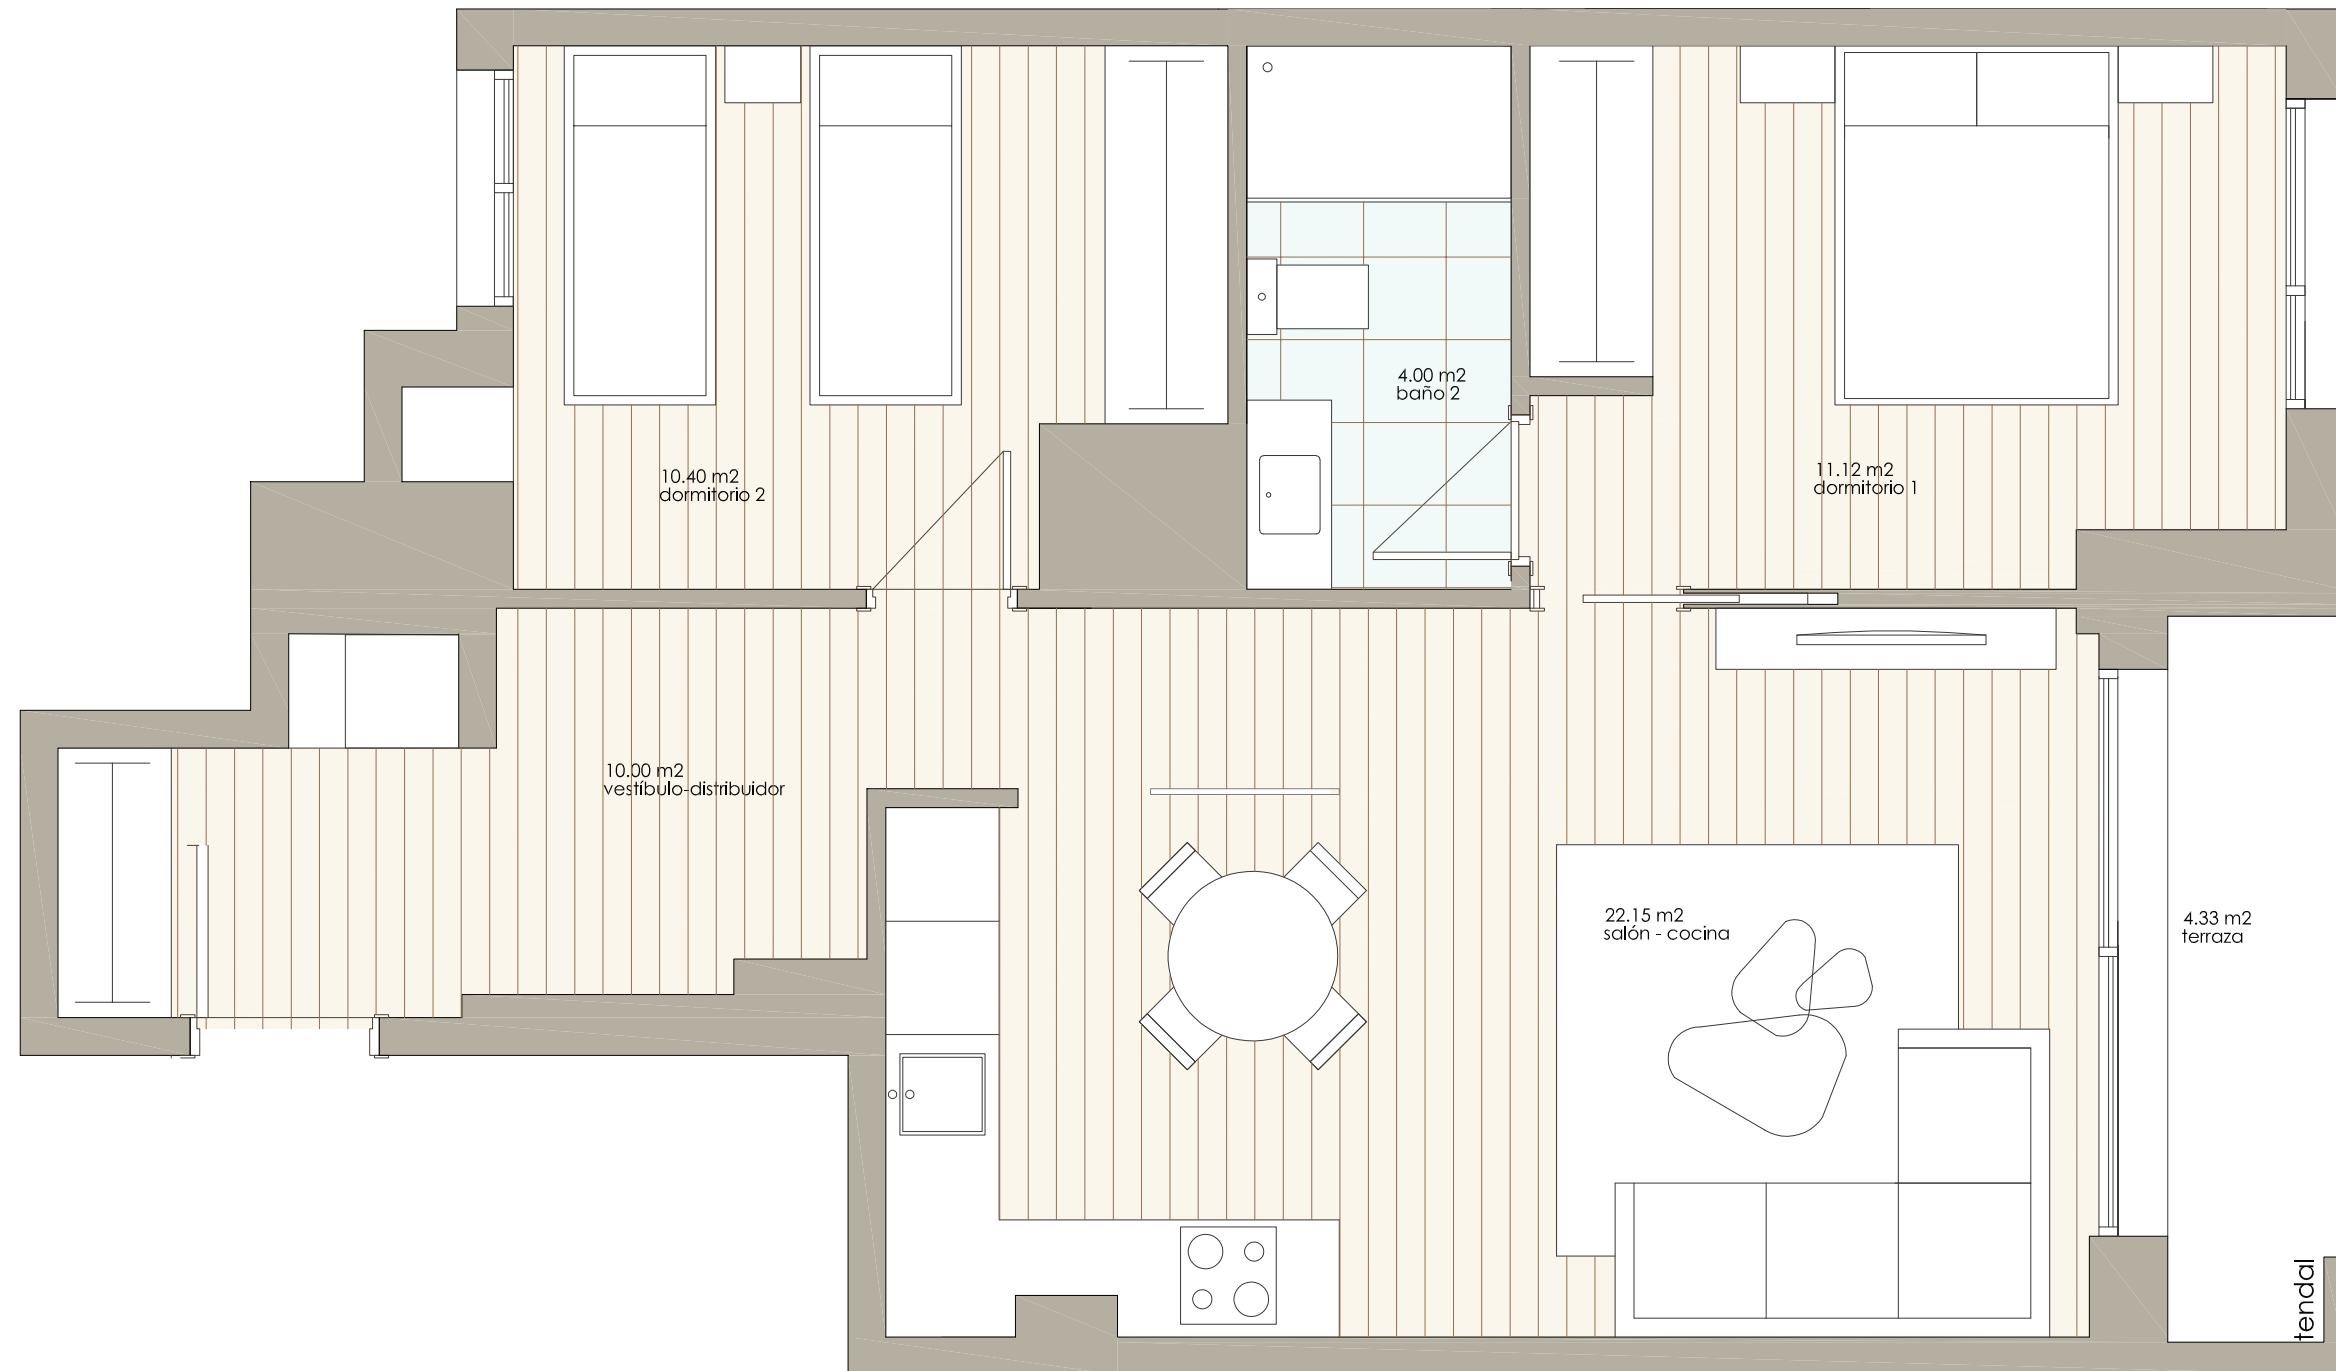

Edificio Cofradía de Pescadores

Rúa Constitución 28-30-32 . Foz (Lugo)

Vivienda 2 dormitorios

Tercero B Cuarta altura al mar

Viviendas de este tipo: 1

Salón - Cocina	22,15 m ²
Vestíbulo-distribuidor	10,00 m ²
Dormitorio 1	11,12 m ²
Baño 1	4,00 m ²
Dormitorio 2	10,40 m ²
Terraza	4,33 m ²

Totales

Útil VIVIENDA	62,00 m ²
Útil exterior	4,33 m ²
Construída vivienda	65,00 m ²

Planta 3ª por Rúa Constitución

Planta 4ª por Travesía da Riveira