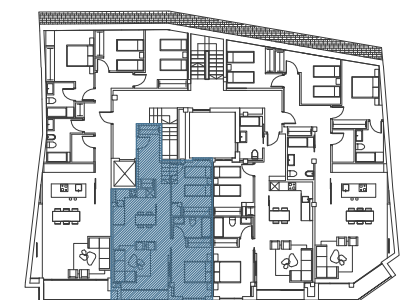

Edificio Cofradía de Pescadores

Rúa Constitución 28-30-32 . Foz (Lugo)

Vivienda 2 dormitorios

Tercero B Cuarta altura al mar

Viviendas de este tipo: 1

Salón - Cocina	22,15 m ²
Vestíbulo-distribuidor	10,00 m ²
Dormitorio 1	11,12 m ²
Baño 1	4,00 m ²
Dormitorio 2	10,40 m ²
Terraza	4,33 m ²

Totales

Útil VIVIENDA	62,00 m ²
Útil exterior	4,33 m ²
Construída vivienda	65,00 m ²

Planta 3ª por Rúa Constitución

Planta 4ª por Travesía da Riveira