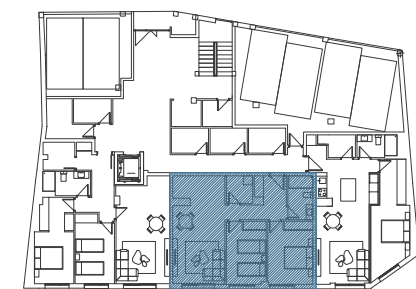

Edificio Cofradía de Pescadores

Rúa Constitución 28-30-32 . Foz (Lugo)

Vivienda 2 dormitorios

Bajo B

Primera altura al mar

Viviendas de este tipo: 1

Salón	17,50 m ²
Cocina	6,00 m ²
Vestíbulo	4,00 m ²
Distribuidor	4,00 m ²
Lavadero-tendedero	3,15 m ²
Dormitorio 1	12,00 m ²
Dormitorio 2	10,35 m ²
Baño	4,65 m ²

Totales

Útil vivienda	61,65 m ²
Construída vivienda	65,30 m ²

Planta Baja por Rúa Constitución

1ª Planta por Travesía da Riveira