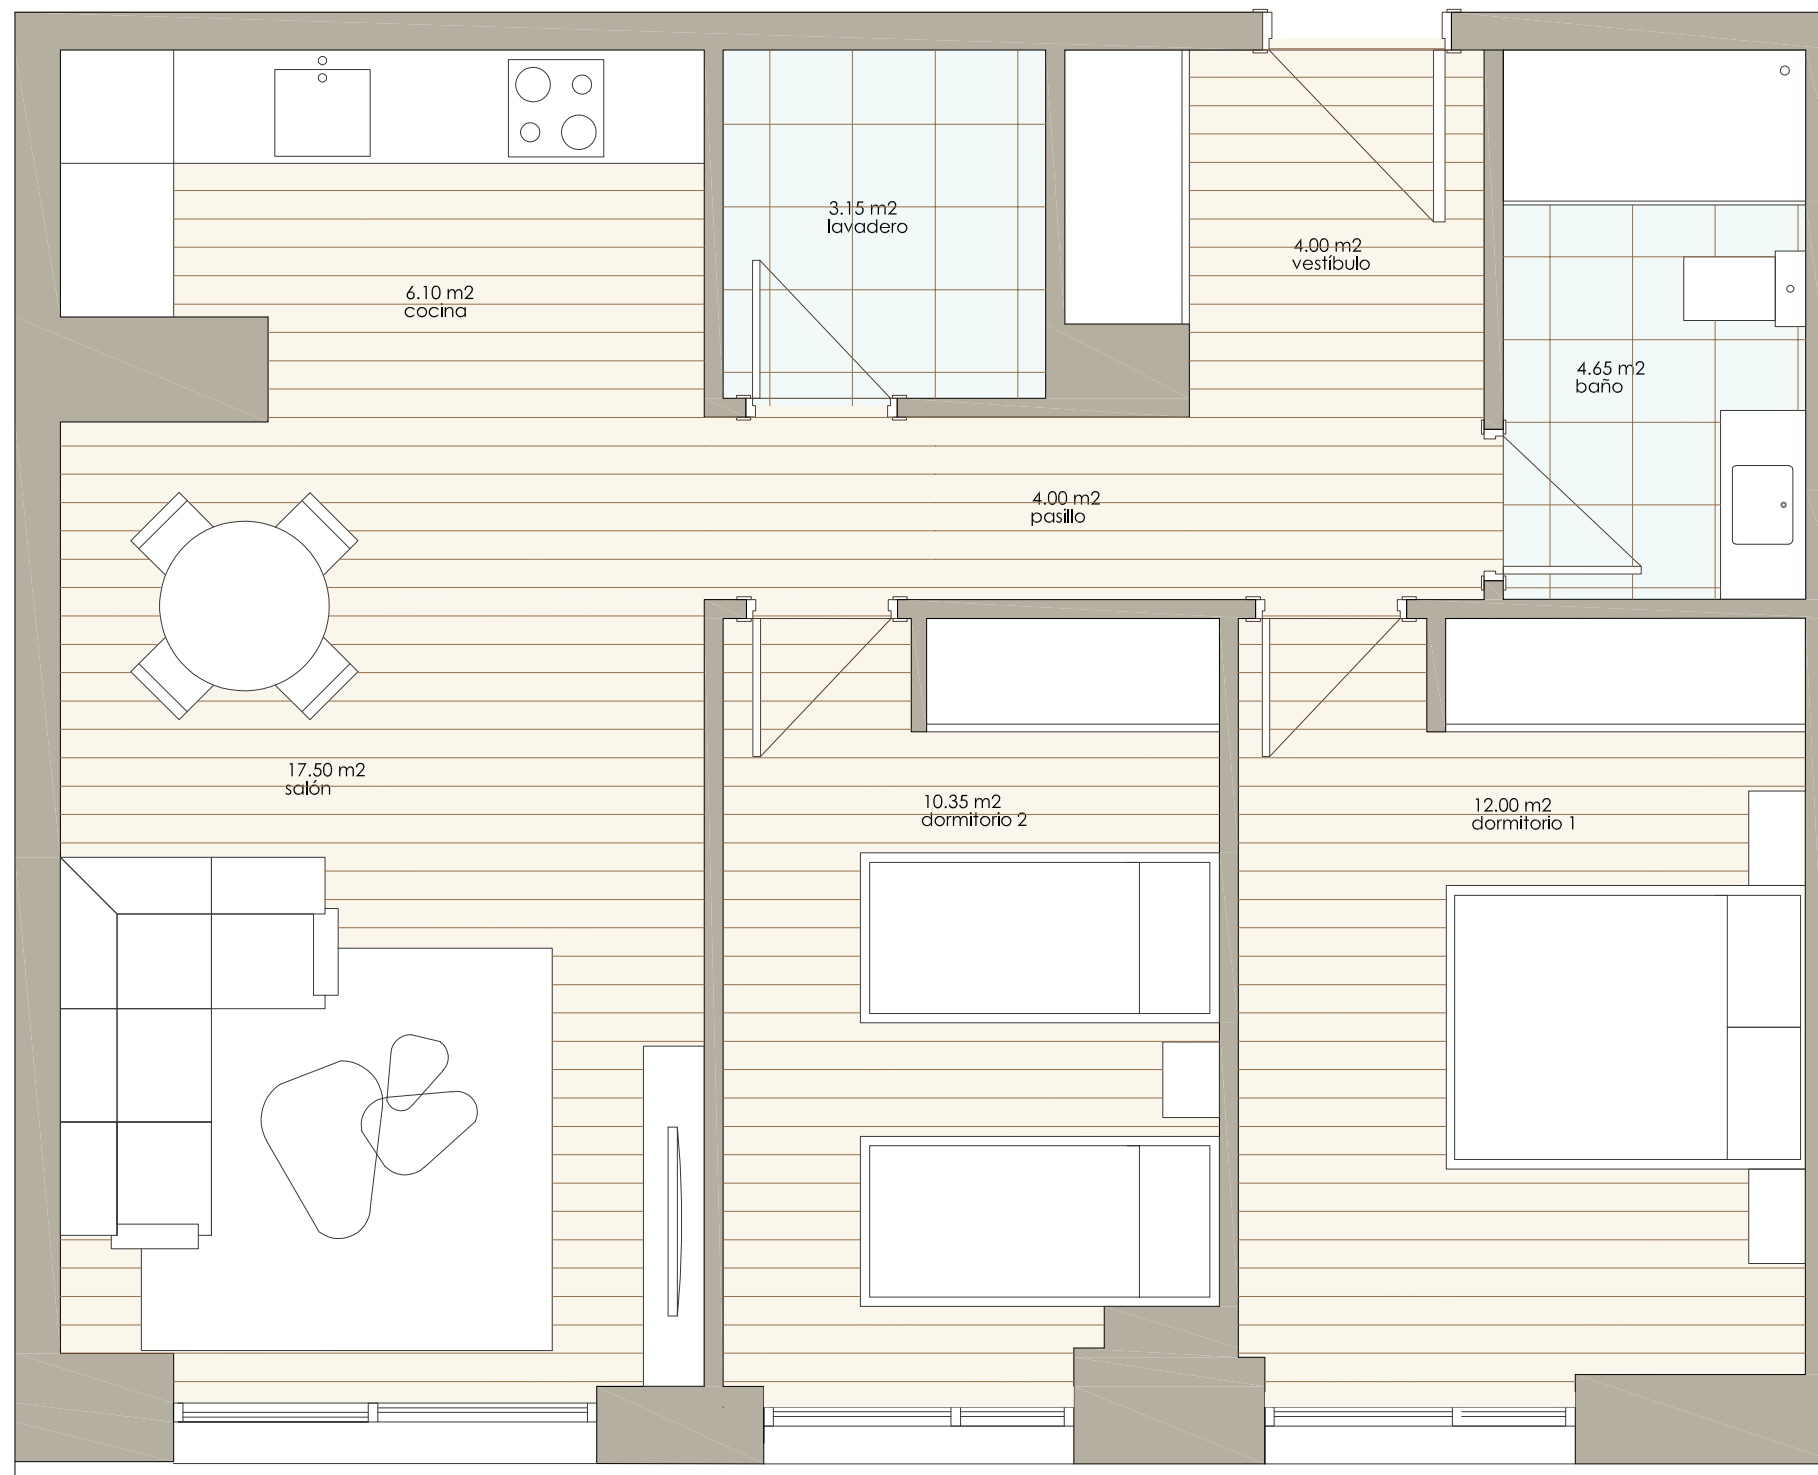

Edificio Cofradía de Pescadores

Rúa Constitución 28-30-32 . Foz (Lugo)

Vivienda 2 dormitorios

Bajo B

Primera altura al mar

Viviendas de este tipo: 1

Salón	17,50 m ²
Cocina	6,00 m ²
Vestíbulo	4,00 m ²
Distribuidor	4,00 m ²
Lavadero-tendedero	3,15 m ²
Dormitorio 1	12,00 m ²
Dormitorio 2	10,35 m ²
Baño	4,65 m ²

Totales

Útil vivienda	61,65 m ²
Construída vivienda	65,30 m ²

Planta Baja por Rúa Constitución

1ª Planta por Travesía da Riveira