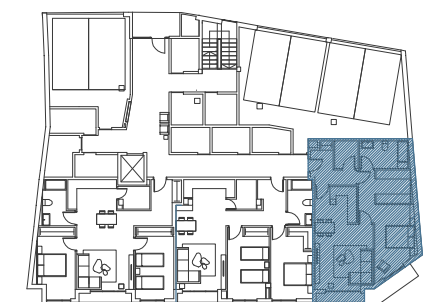

Bajo C Primera altura al mar

Viviendas de este tipo: 1

Salón-comedor	25,60 m ²
Vestíbulo	6,25 m ²
Lavadero-tendedero	2,40 m ²
Dormitorio 1	15,85 m ²
Baño	3,65 m ²
Totales	
Útil vivienda	53,75 m ²
Construida vivienda	56,00 m ²

Planta Baja por Rúa Constitución

1ª Planta por Travesía da Riveira