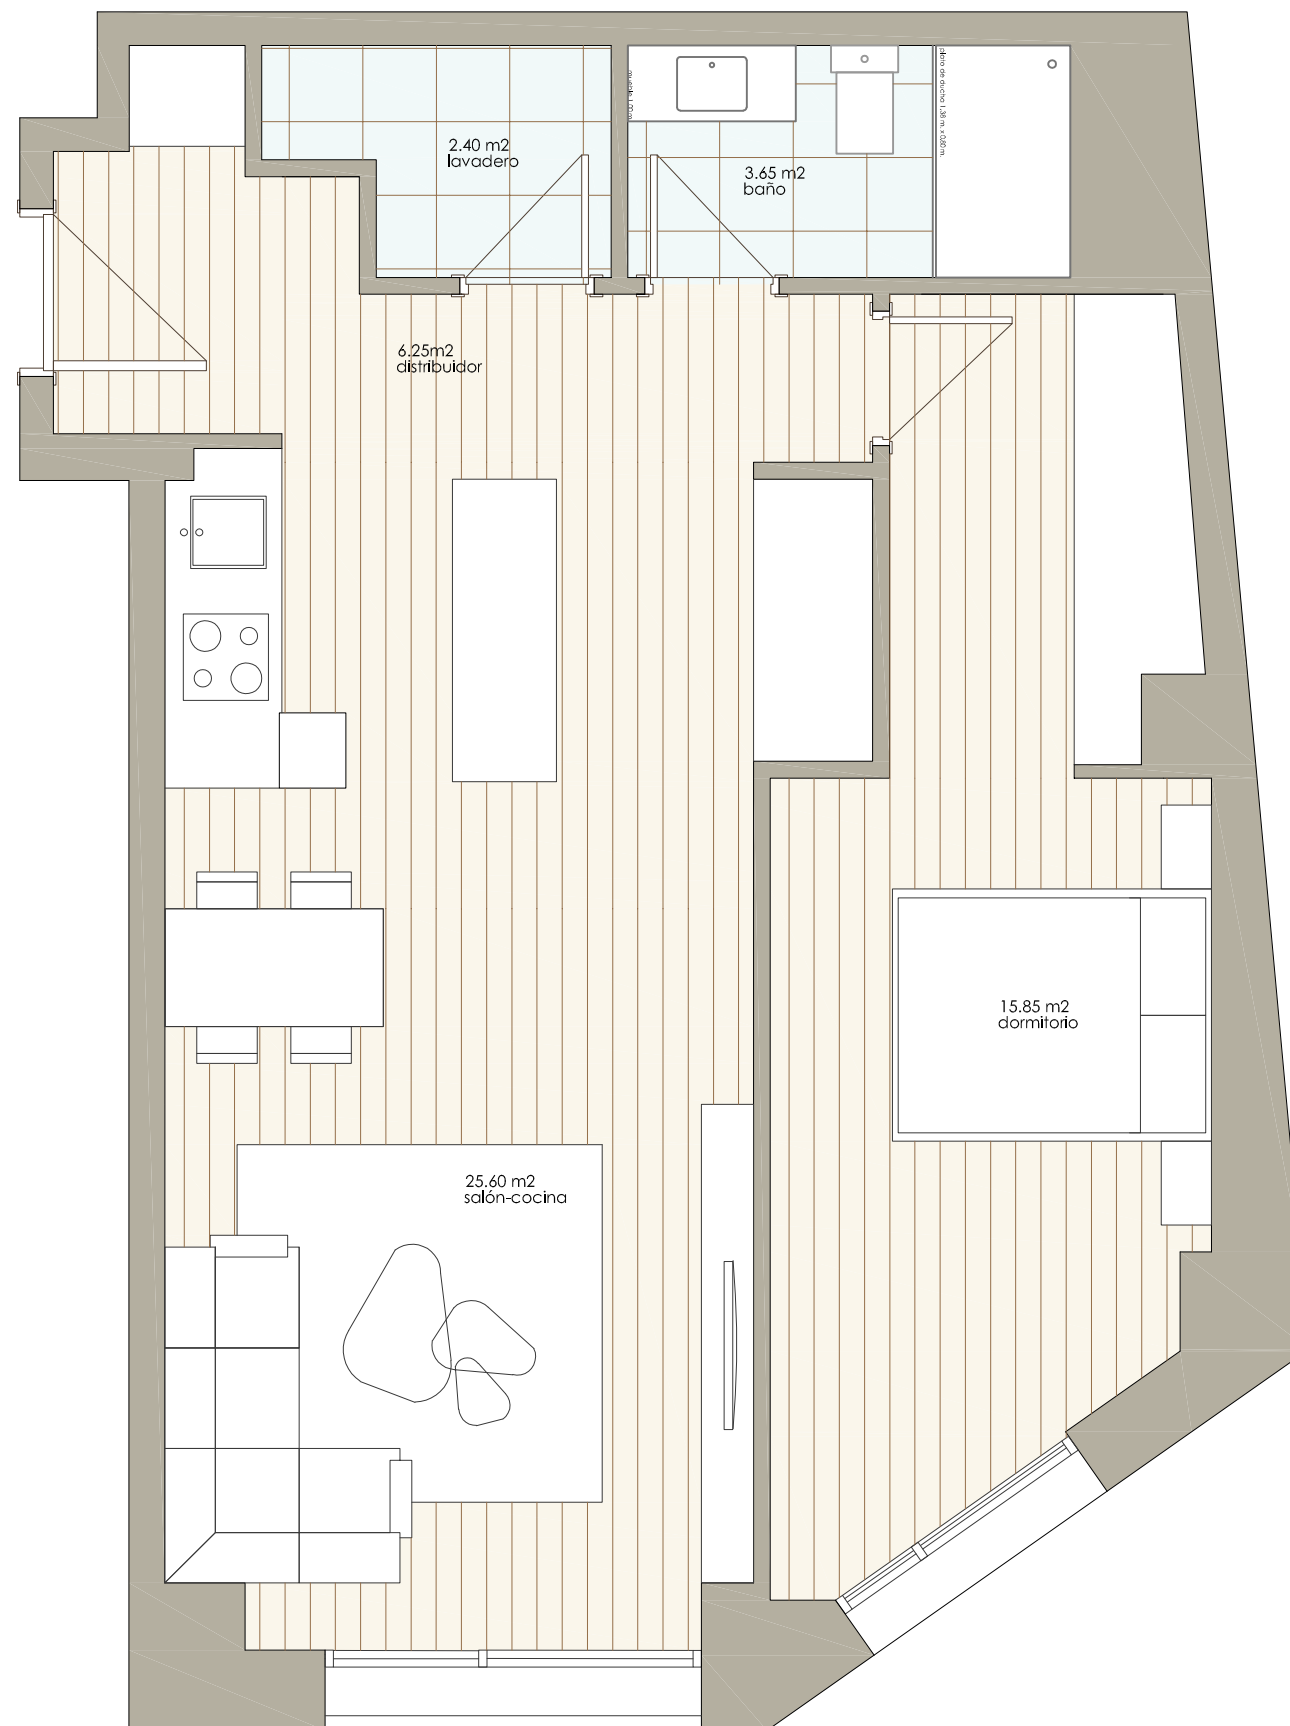

Bajo C Primera altura al mar

Viviendas de este tipo: 1

Salón-comedor	25,60 m ²
Vestíbulo	6,25 m ²
Lavadero-tendedero	2,40 m ²
Dormitorio 1	15,85 m ²
Baño	3,65 m ²
Totales	
Útil vivienda	53,75 m ²
Construida vivienda	56,00 m ²

Planta Baja por Rúa Constitución

1ª Planta por Travesía da Riveira