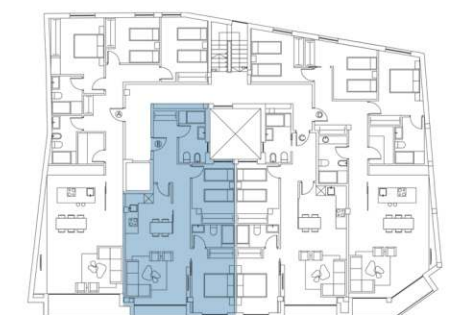

Edificio Cofradía de Pescadores

Rúa Constitución, 30, Foz (Lugo)

VIVIENDA TIPO 2 DORM

Vivienda Primero y Segundo B

Viviendas de este tipo 2

Salón-comedor	17,67 m ²
Cocina	7,33 m ²
Vestíbulo	5,12 m ²
Distribuidor	4,36 m ²
Dormitorio 1	11,23 m ²
Baño 1	3,90 m ²
Dormitorio 2	9,90 m ²
Baño 2	5,10 m ²
Lavadero/Tendedero	3,20 m ²
Terraza	2,35 m ²

Totales

Útil vivienda	70,16 m ²
Útil interior	67,81 m ²
Útil exterior	2,35 m ²
Construída vivienda	70,67 m ²
Construída exterior	2,74 m ²

1º y 2º Planta por c/ Constitución

2º y 3º Planta por c/ Travesía da Riveira