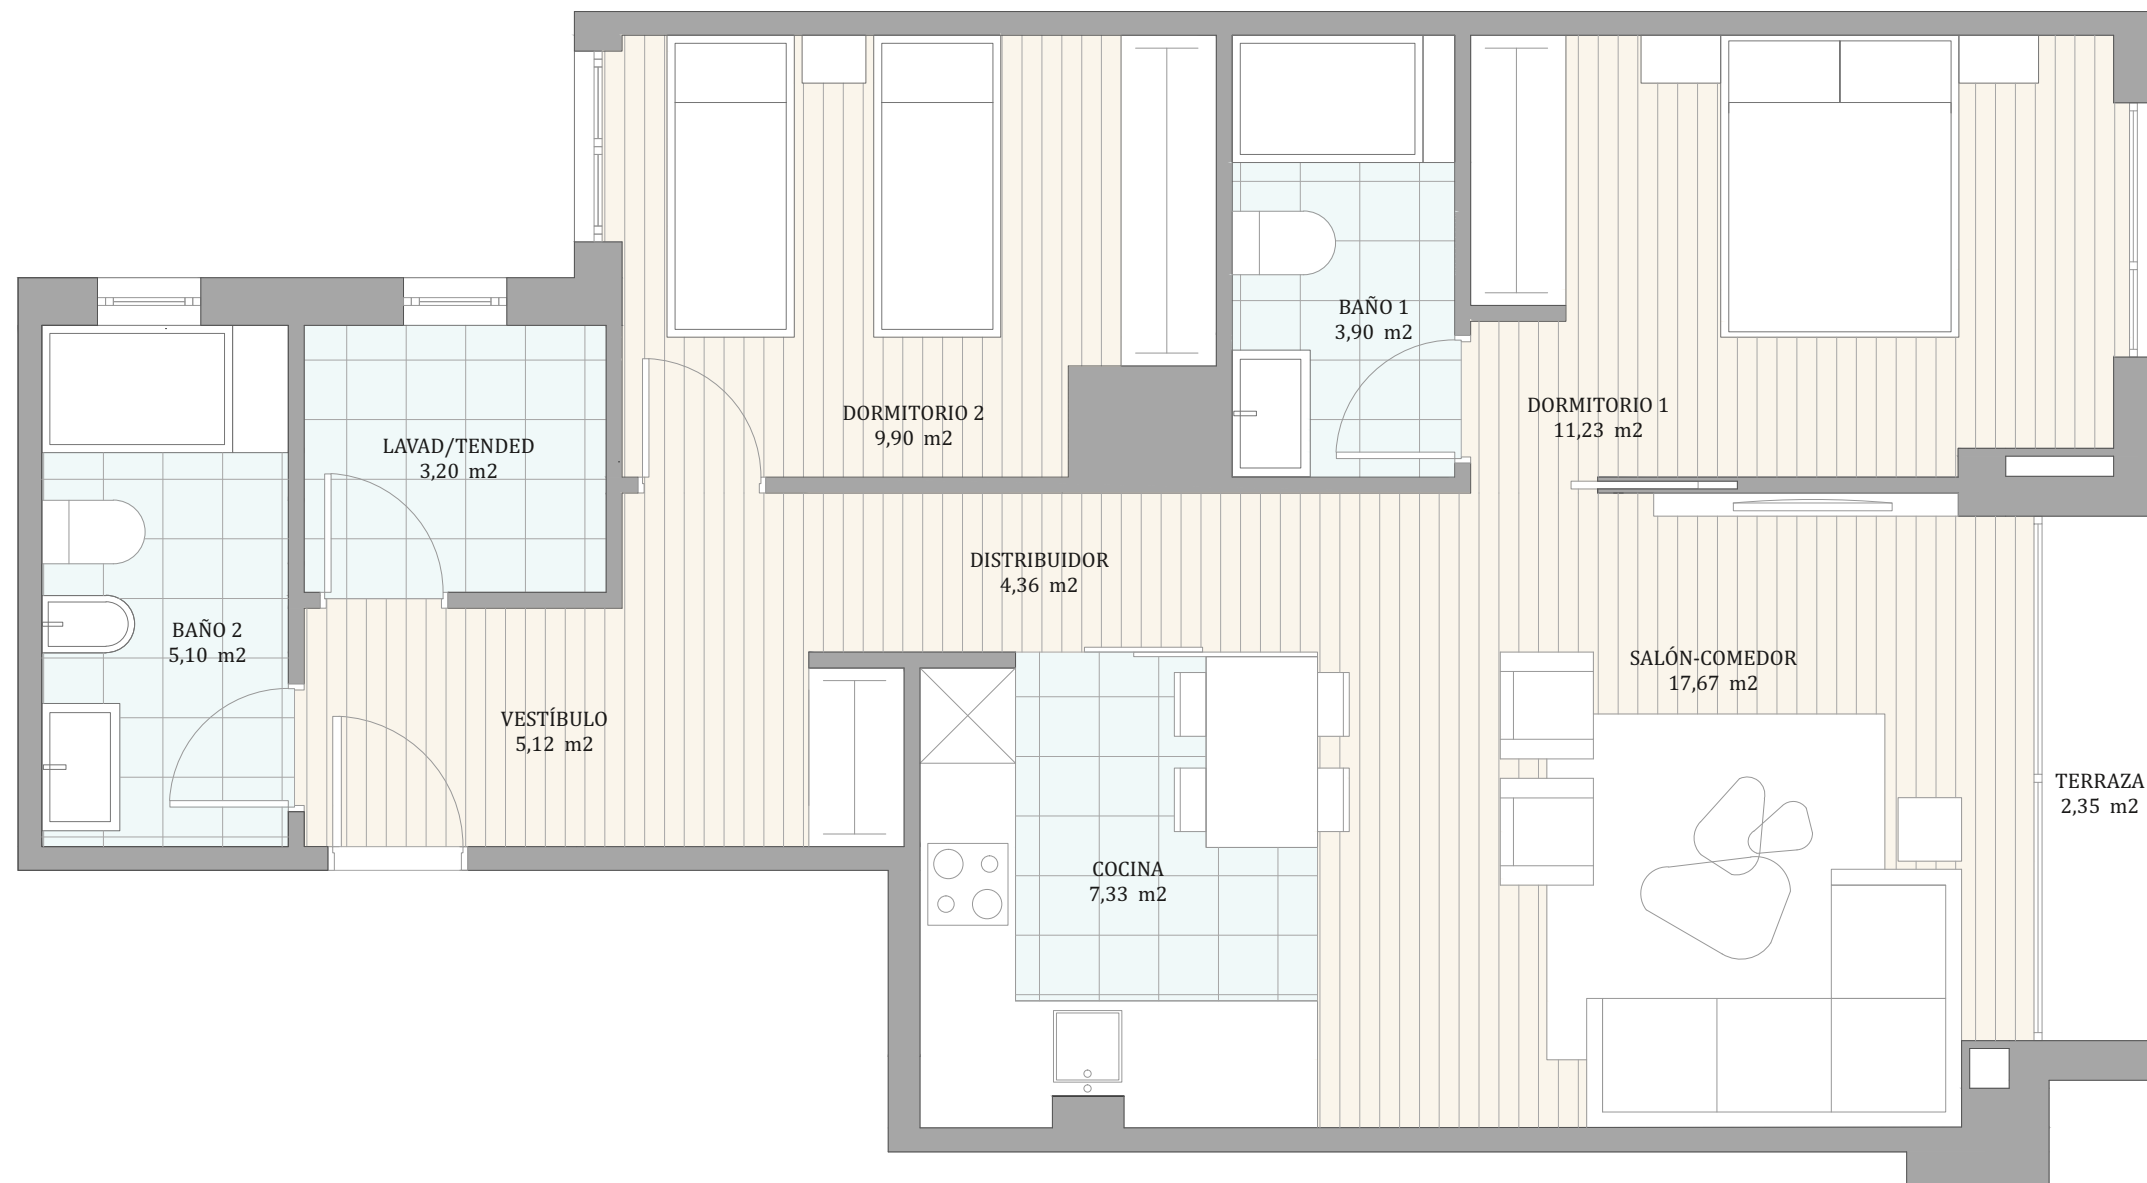

Edificio Cofradía de Pescadores

Rúa Constitución, 30, Foz (Lugo)

VIVIENDA TIPO 2 DORM

Vivienda Primero y Segundo B

Viviendas de este tipo 2

Salón-comedor	17,67 m ²
Cocina	7,33 m ²
Vestíbulo	5,12 m ²
Distribuidor	4,36 m ²
Dormitorio 1	11,23 m ²
Baño 1	3,90 m ²
Dormitorio 2	9,90 m ²
Baño 2	5,10 m ²
Lavadero/Tendedero	3,20 m ²
Terraza	2,35 m ²

Totales

Útil vivienda	70,16 m ²
Útil interior	67,81 m ²
Útil exterior	2,35 m ²
Construída vivienda	70,67 m ²
Construída exterior	2,74 m ²

1º y 2º Planta por c/ Constitución

2º y 3º Planta por c/ Travesía da Riveira