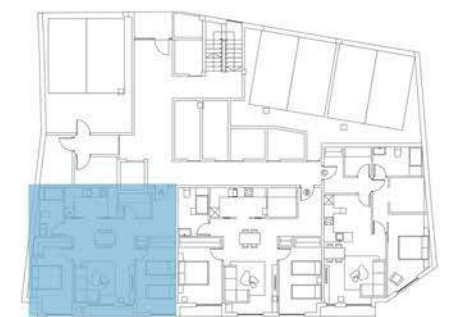

Bajo Planta por c/ Constitución

1º Planta por c/ Travesía da Ribeira