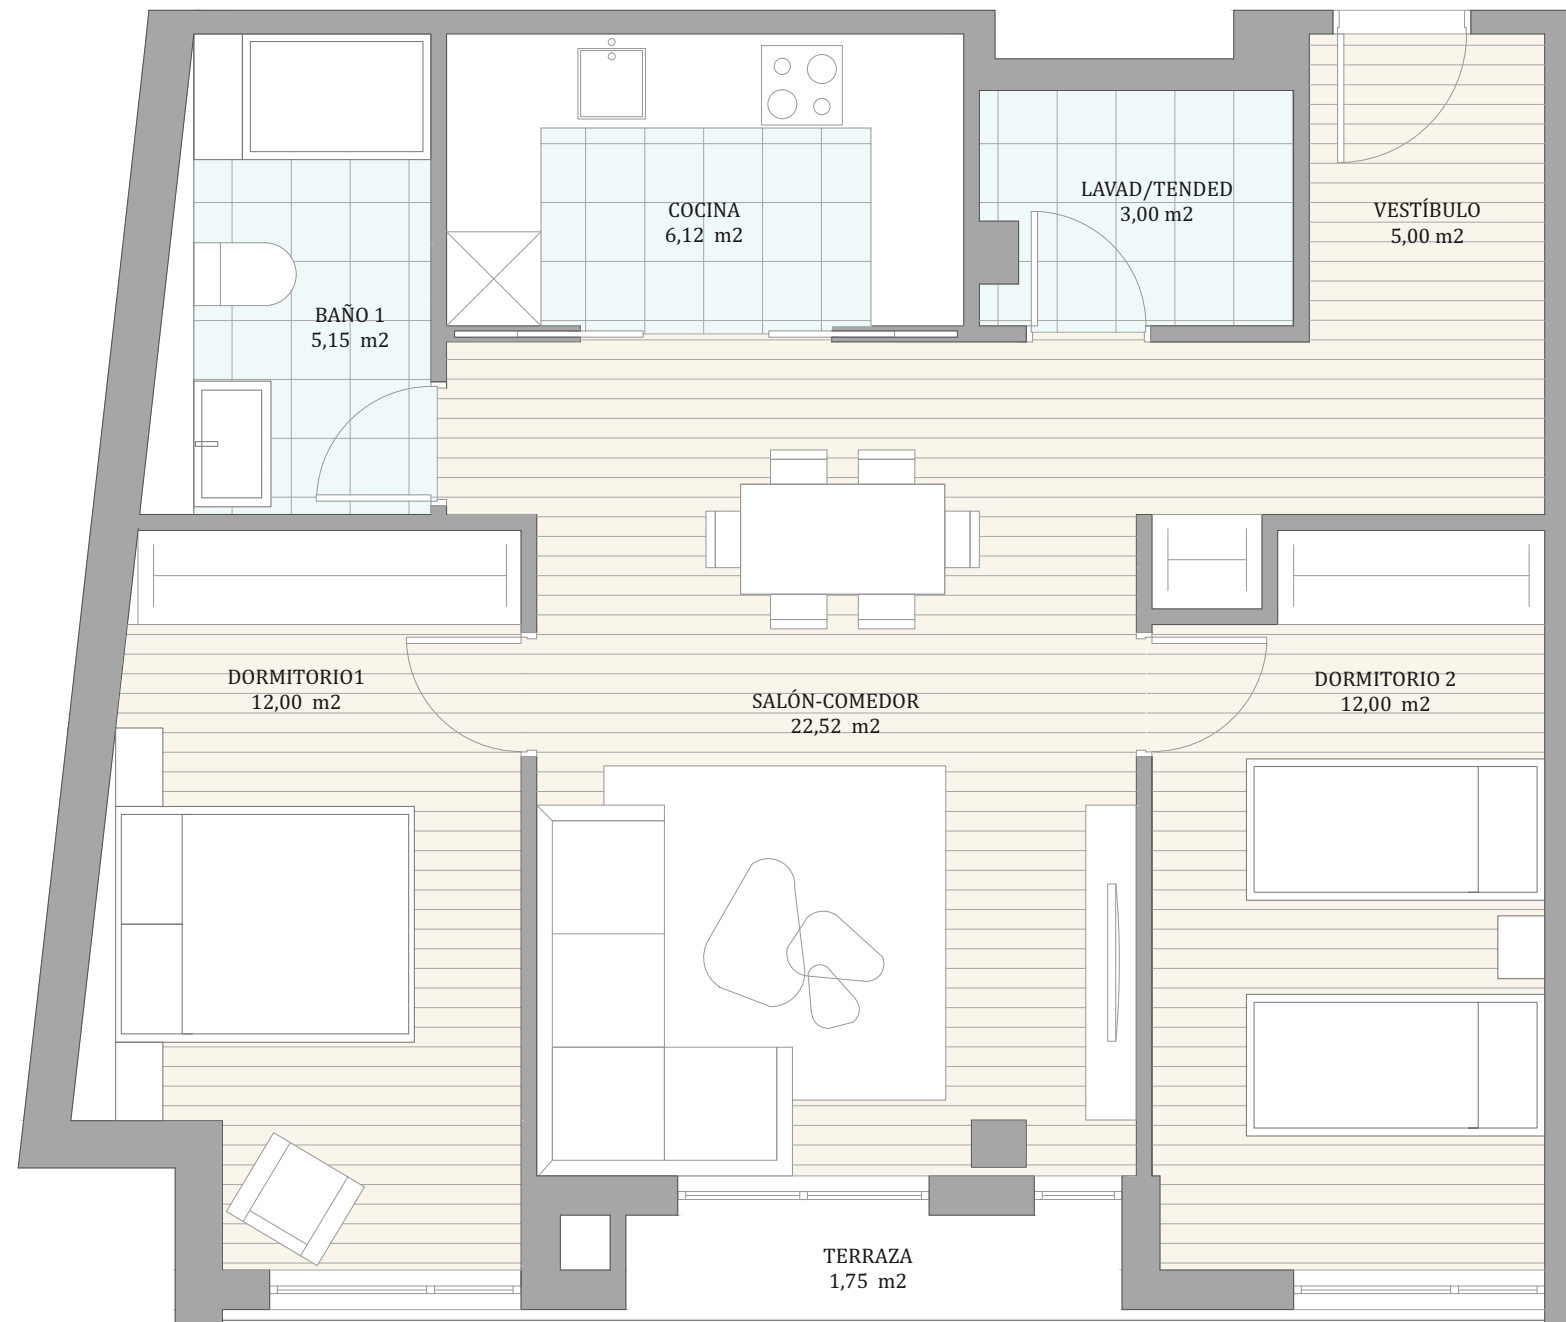

## VIVIENDA TIPO 2 DORM

### Vivienda Bajo A

Viviendas de este tipo 1

Salón-comedor	22,52 m <sup>2</sup>
Cocina	6,12 m <sup>2</sup>
Lavadero/Tendedero	3,00 m <sup>2</sup>
Vestíbulo	5,00 m <sup>2</sup>
Dormitorio 1	12,00 m <sup>2</sup>
Baño 1	5,15 m <sup>2</sup>
Dormitorio 2	12,00 m <sup>2</sup>
Terraza	1,75 m <sup>2</sup>

#### Totales

Útil vivienda	67,54 m <sup>2</sup>
Útil interior	65,79 m <sup>2</sup>
Útil exterior	1,75 m <sup>2</sup>
Construída vivienda	68,00 m <sup>2</sup>
Construída exterior	2,24 m <sup>2</sup>